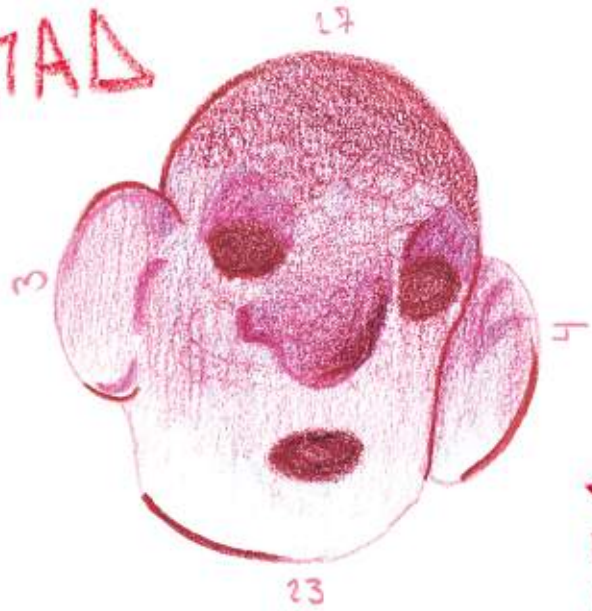

ство материю новорожден-  
 «ребёнка». Напомним, что 11  
 июля 2017 года в правоохрани-  
 тельные органы Старого Оскола  
 поступило сообщение об обнару-  
 жении в мусорном баке в районе  
 пятиэтажного жилого дома № 14  
 микрорайона Парковый тела но-  
 ворождённого ребёнка, девочка  
 была завернута в полиэтиленов-  
 ый пакет. Видимых телесных  
 повреждений на теле ребёнка  
 не обнаружено. Проводится ме-  
 роприятия, направленные на  
 установление обстоятельств  
 произошедшего. Расследование  
 уголовного дела продолжается.

**НЕНАВИСТИ**

ACID

ЖИЗНЬ НАСЕКОМЫХ

МОЛЯЧОК

PUZZLE

СЛОМАЛ СИСТЕМУ?

Первы ПриЗНАКИ НЕ ДОВОЛЬСТВА

MKC3

УСТАЛ

АБЛҮД

СМЕШАЛ  
КРВЪ <  
ДЕПТЕМ

РАСПАД

ХБЕЙ МЕНЯ?

ОТВЕРСТИЕ  
В НОЖЕ

ПЕРВАЯ УЛЫБКА

ТЫ ПРАВДА  
ИГЛУ?