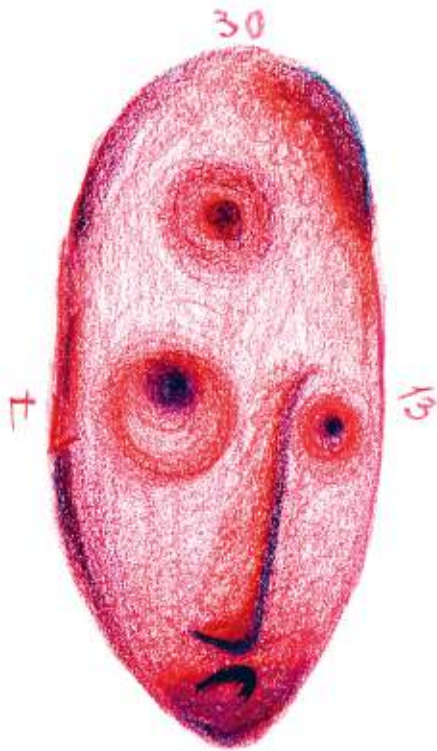

ство материю новорожден-  
 «ребёнка». Напомним, что 11  
 июля 2017 года в правоохрани-  
 тельные органы Старого Оскола  
 поступило сообщение об обнару-  
 жении в мусорном баке в районе  
 пятиэтажного жилого дома № 14  
 микрорайона Парковый тела но-  
 ворождённого ребёнка, девочка  
 была завернута в полиэтиленов-  
 ый пакет. Видимых телесных  
 повреждений на теле ребёнка  
 не обнаружено. Проводится ме-  
 роприятия, направленные на  
 установление обстоятельств  
 произошедшего. Расследование  
 уголовного дела продолжается.

УСТАЛ

АБЛҮД

СМЕШАЛ  
КРВЪ <  
ДЕПТЕМ

РАСПАД

ХБЕЙ МЕНЯ?

ОТВЕРСТИЕ  
В НОЖЕ

ПЕРВАЯ УЛЫБКА

ТЫ ПРАВДА  
ИГЛУ?