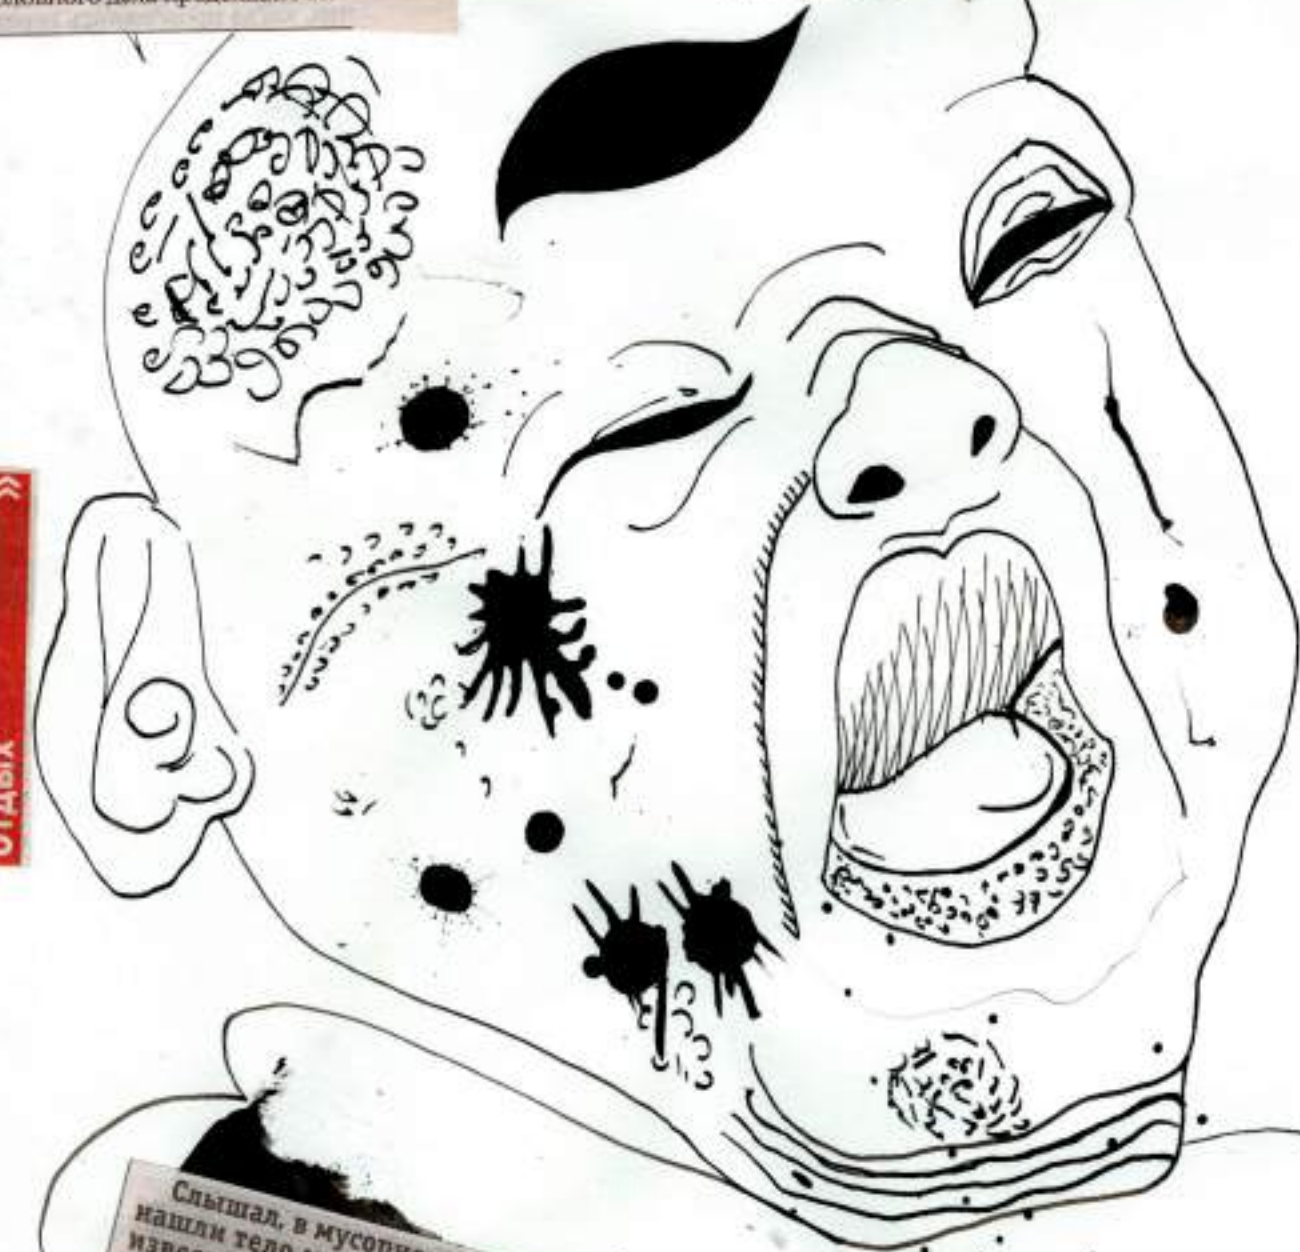

ство материю новорожден-  
 «ребёнка». Напомним, что 11  
 июля 2017 года в правоохрани-  
 тельные органы Старого Оскола  
 поступило сообщение об обнару-  
 жении в мусорном баке в районе  
 пятиэтажного жилого дома № 14  
 микрорайона Парковый тела но-  
 ворождённого ребёнка, девочка  
 была завернута в полиэтиленов-  
 ый пакет. Видимых телесных  
 повреждений на теле ребёнка  
 не обнаружено. Проводится ме-  
 роприятия, направленные на  
 установление обстоятельств  
 произошедшего. Расследование  
 уголовного дела продолжается.

СМЕРТЬ МЛАДЕНЦА

КОНТРОЛЬ ЗА ДЕТСКИМИ ЛАГЕРЯМИ

ОТДЫХ

Слышал, в мусорном баке  
 нашли тело младенца - что  
 известно по этому делу?  
 Е. Зам...

Как сообщили в пресс-службе  
 следственного управления СК РФ  
 по Белгородской области, по ре-  
 зультатам доследственной про-  
 верки по факту обнаружения тела  
 новорождённого ребёнка след-  
 ственным отделом по городу Стар-  
 ый Оскол возбуждено уголовное  
 дело по признакам преступления,  
 предусмотренного ст. 106 УК РФ

4 12 17

ЖАЛОСТЬ  
УНИЖАЕТ  
ЧЕЛОВЕКА.

*«Права секс-меньшинств – это выморочные права. Они ведут к демографическому схлопыванию этноса».*

СОБЫТИЕ  
КРУПНЕЙШИЙ МЕДИАСКАНДАЛ